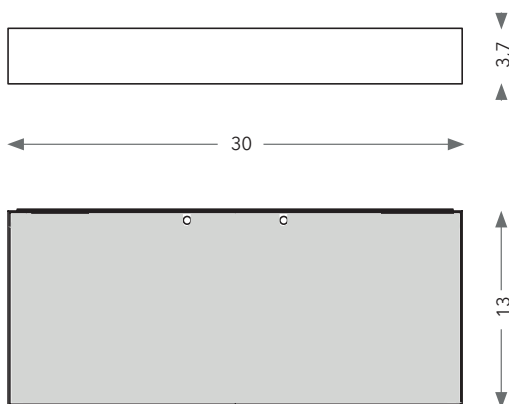

ME.LASPECCHIO XL

Design: **Ufficio Tecnico** | *Technical Office*

ME.LASPECCHIO XL

Led: 25 W - 2400 Lm - 3000 K

220/240 V - 50/60 Hz

Dimmerabile con dimmer a taglio di fase

Apertura angolare: 120°

CRI: 80

Materiale: acciaio

Finitura:

Bianco opaco cod. ALD00357

Nero opaco cod. ALD00357N

Cromo cod. ALD00358

ME.LASPECCHIO XL

Led: 25 W - 2400 Lm - 3000 K

220/240 V - 50/60 Hz

Dimmable with phase-cut dimmer

Viewing angle: 120°

CRI: 80

Material: steel

Finish:

Matt white code ALD00357

Matt black code ALD00357N

Chrome code ALD00358