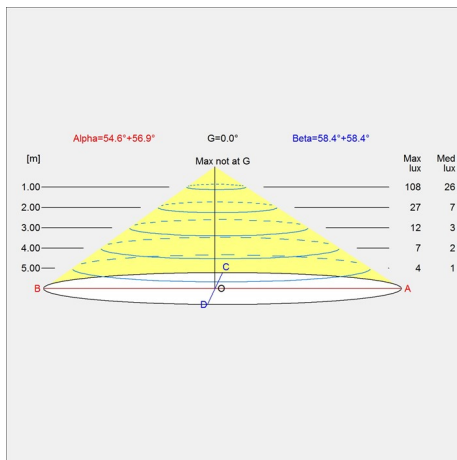

# Peso

Min.: 1.224 kg Massimo: 1.41 kg

# Diagrammi di distribuzione della luce

Cartesian

Isolux

Polare