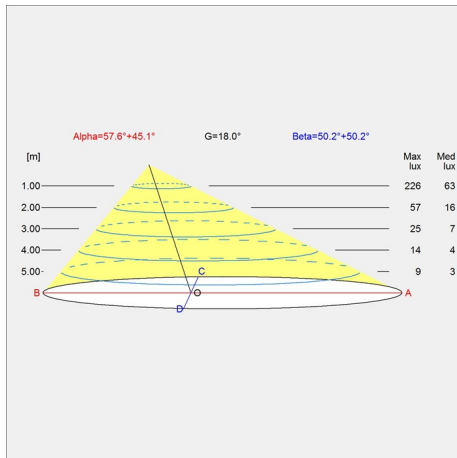

Design

Arne Jacobsen

Peso

Min.: 0.813 kg Massimo: 3.063 kg

Finitura

Bianco, Dusty blue, Electric orange, Nero, Pale petroleum, Soft lemon, Stainless steel polished, Warm grey, Warm sand

Diagrammi di distribuzione della luce

Cartesian