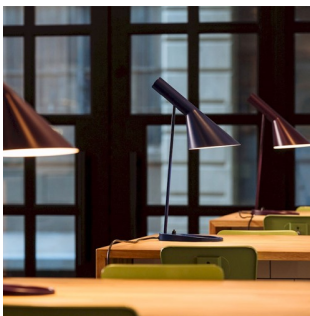

Set location:
Alpha Dominche