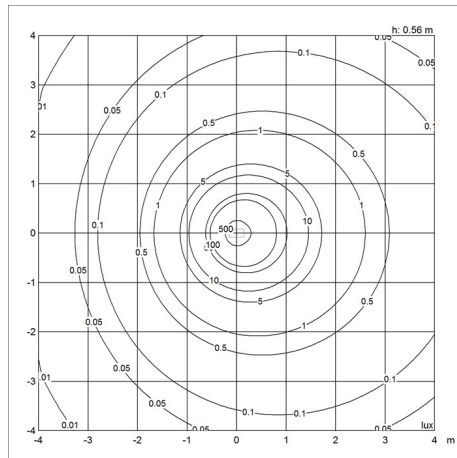

Design

Arne Jacobsen

Peso

Min.: 0.813 kg Massimo: 3.063 kg

Finitura

Bianco, Dusty blue, Electric orange, Nero, Pale petroleum, Soft lemon, Stainless steel polished, Warm grey, Warm sand

Diagrammi di distribuzione della luce

Isolux