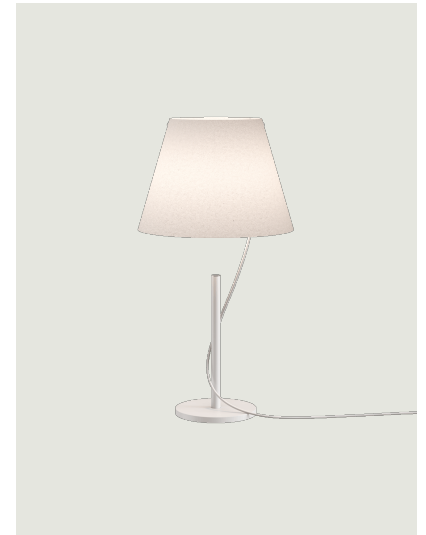

Hover, design by YOY

Modello Hover table

Le lampade da tavolo e da terra *Hover* presentano un paralume che sembra separato dalla base, collegato perfettamente da un unico cavo che attraversa lo stelo per poi uscirne. Il risultato finale crea l'illusione che la sorgente luminosa sia quasi priva di peso e fluttui nell'aria, come un palloncino.

Hover table	Sorgente luminosa	Struttura: Metallo	Diffusore: Carta	Codice
<p> Ø 27 cm Ø 10.62" 51.5 cm 20.27" 19.3 cm 7.59" Ø 14 cm Ø 5.51" Ø 27 cm Ø 10.62" </p>	<p> LED 2700 K 6 W / 1000 lm 5V 2A CRI 90 MacAdam 3-Step LED e driver inclusi </p>	<p> Bianco Opaco </p>	<p> Bianco Opaco </p>	<p> 18480 1027 </p>