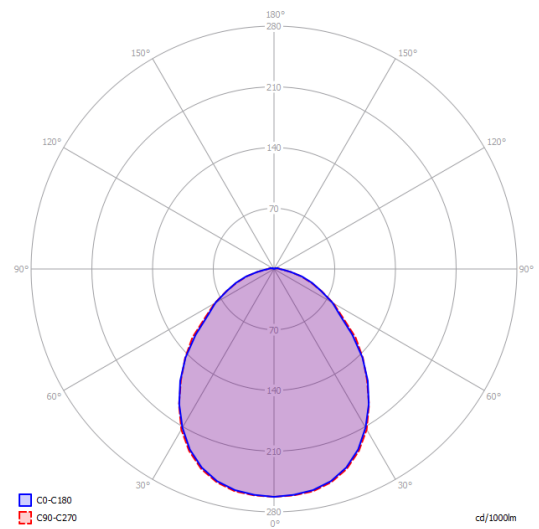

Kelly small dome 50

Sorgente luminosa

E27 Classic A60
3 x max 46 W Eco

or

E27 LED
3 x 25 W

W / L max 12 cm
W / L max 4.72"

Struttura: Metallo

○ Bianco Opaco – 9010

IP20

Energy Saving

Dim

ERC

Kelly small dome 50

E27 Classic A60
3 x max 46 W Eco

Dati Fotometrici

E27 LED
3 x 25 W

W / L max 12 cm
W / L max 4.72"

Varianti di Kelly

Kelly medium dome 60

Kelly large dome 80