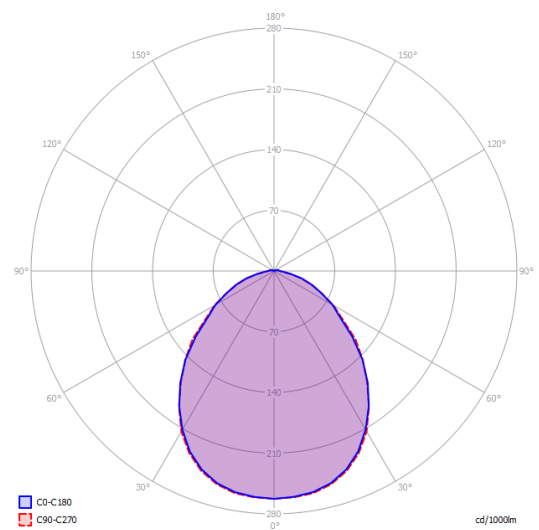

Kelly small dome 50

Sorgente luminosa

E27 Classic A60
3 x max 46 W Eco

or

E27 LED
3 x 25 W

W / L max 12 cm
W / L max 4.72"

Struttura: Metallo

○ Bianco Opaco – 9010

IP20

Energy Saving

Dim

ERC

Kelly small dome 50

E27 Classic A60
3 x max 46 W Eco

Dati Fotometrici

E27 LED
3 x 25 W

W / L max 12 cm
W / L max 4.72"

Varianti di Kelly

Kelly medium dome 60

Kelly large dome 80