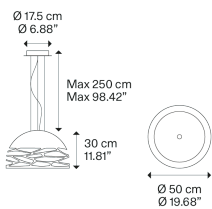

Kelly small dome 50

Sorgente luminosa

E27 Classic A60
3 x max 46 W Eco

or

E27 LED
3 x 25 W

W / L max 12 cm
W / L max 4.72"

Struttura: Metallo

○ Bianco Opaco – 9010

Codice

14126 1000

14126 2000

14126 3500

14126 4500

Peso netto: 6.00 kg

Colli: 1

CE

IP20

Energy Saving

Dim

ERC

Kelly small dome 50

E27 Classic A60
3 x max 46 W Eco

Dati Fotometrici

E27 LED
3 x 25 W

W / L max 12 cm
W / L max 4.72"

Varianti di Kelly

Kelly medium dome 60

Kelly large dome 80