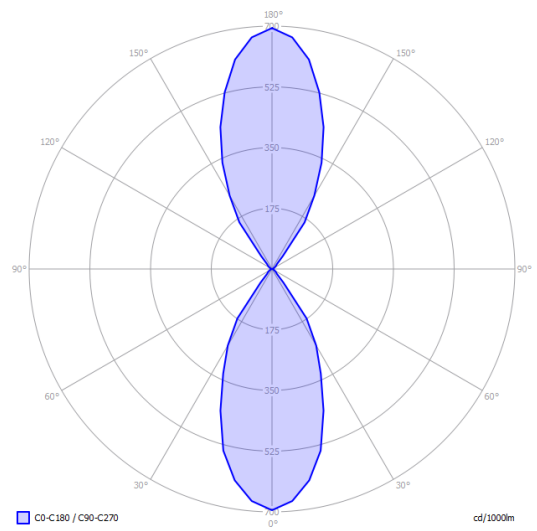

Nautilus Mini	Sorgente luminosa	Struttura	Codice 2700 K	Codice 3000 K
	LED 2700 K 2 x 6 W / 950 lm 220-240 V CRI 90 MacAdam 3-Step	Bianco Opaco – 9010 Nero Opaco – 9005 Champagne Opaco	16552 1027 16552 2027 16552 4527	16552 1030 16552 2030 16552 4530
	LED 3000 K 2 x 6 W / 1030 lm 220-240 V CRI 90 MacAdam 3-Step LED incluso	or 		

Nautilus Mini

LED
2700 K
2 × 6 W / 950 lm
220–240 V
CRI 90
MacAdam 3–Step

Dati Fotometrici

LED
3000 K
2 × 6 W / 1030 lm
220–240 V
CRI 90
MacAdam 3–Step

Varianti di Nautilus

Nautilus