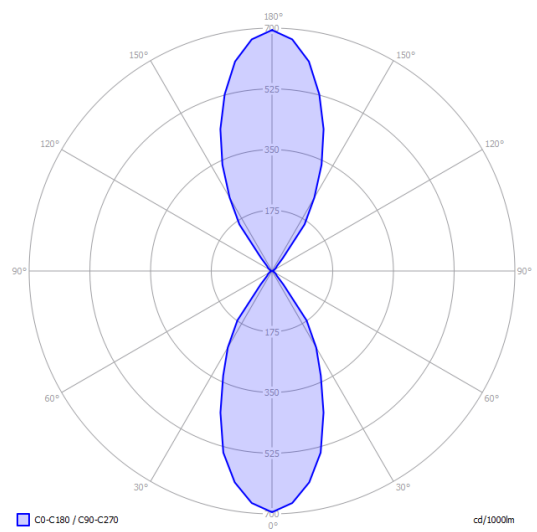

Nautilus Mini	Sorgente luminosa	Struttura	Codice 2700 K	Codice 3000 K
	LED 2700 K 2 x 6 W / 950 lm 220-240 V CRI 90 MacAdam 3-Step	Bianco Opaco – 9010 Nero Opaco – 9005 Champagne Opaco	16552 1027 16552 2027 16552 4527	16552 1030 16552 2030 16552 4530
	LED 3000 K 2 x 6 W / 1030 lm 220-240 V CRI 90 MacAdam 3-Step LED incluso	or 		

Nautilus Mini

LED
2700 K
2 × 6 W / 950 lm
220–240 V
CRI 90
MacAdam 3–Step

Dati Fotometrici

LED
3000 K
2 × 6 W / 1030 lm
220–240 V
CRI 90
MacAdam 3–Step

Varianti di Nautilus

Nautilus