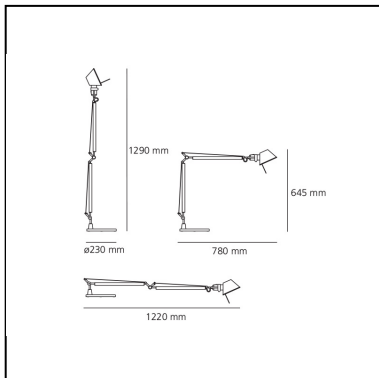

Tolomeo Tavolo - Bianco - Corpo Lampada

Michele De Lucchi
Giancarlo Fassina

IP20   

LUMINAIRE

- Watt : **10,5W**
- Tensione di alimentazione: **220V-240V**
- Flusso luminoso emesso: **615lm**
- Efficiency: **58%**
- Efficacy: **61.49lm/W**
- CRI: **80**

Note

Supporto intercambiabile: base, morsetto, perno fisso o doppio che permette di montare due corpi lampada indipendenti. Possibilità di montare sorgente LED su attacco E27. La lampada completa è composta da corpo lampada + accessori

DESCRIZIONE

Base e struttura a bracci mobili in alluminio lucidato; diffusore in alluminio anodizzato opaco bianco; snodi e supporti in alluminio brillantato. Sistema di equilibratura a molle. Codice riferito solo al corpo lampada.

DIMENSIONI

- Lunghezza: **780 mm**
- Altezza: **645 mm**
- Diametro base: **230 mm**
- Estensione massima in altezza: **1290 mm**
- Estensione massima in larghezza: **1220 mm**
- Resistenza all'impatto: **N/D**
- Prova del filo incandescente: **N/D°**